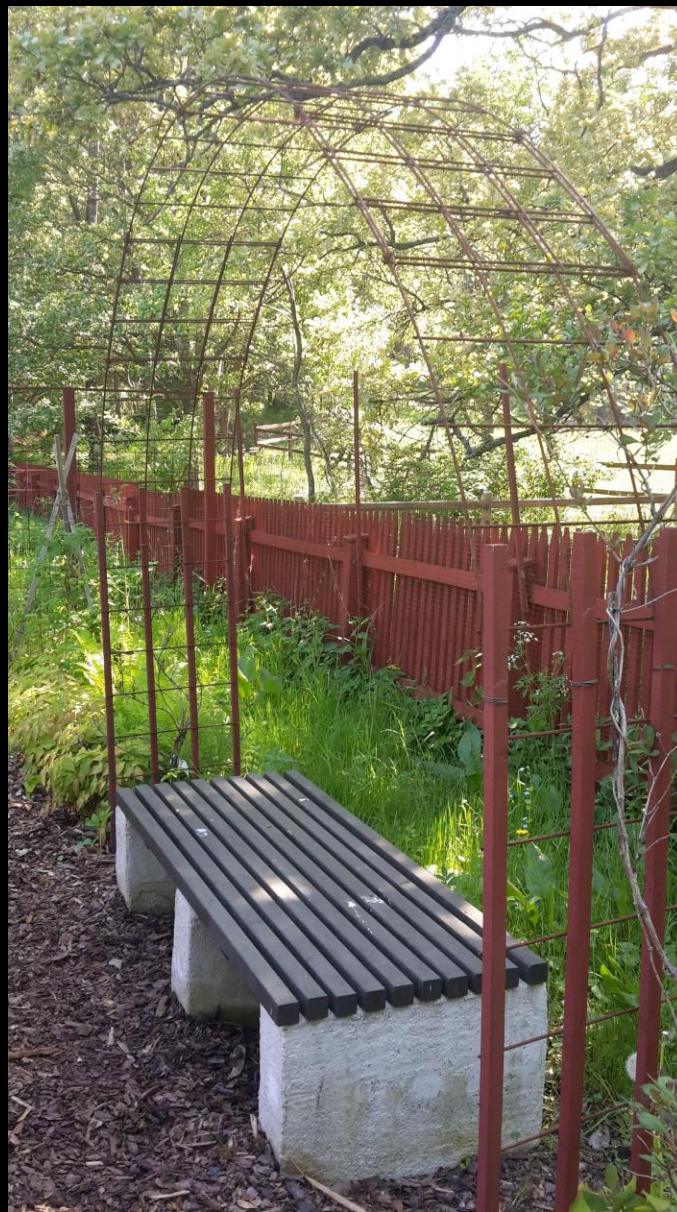

Hållbara utemiljöer – Mötesplatser

Inspirationsbilder om mötesplatser på skol- och förskolegårdar inom projektet Hållbara utemiljöer.

Presentationen ingår i en serie bilder med olika teman.

Kompisplats

Samlingsplats med flyttbar scen

Skuggplats

Sittplats av betong, trä och järn

Sittplats med bumlingar

Under pergolan

Under segelduk

Sittplats, scen mm

Dekorert med barnens egne teckningar

Lite snett och vint men fungerar ändå

Konstverk som sittplats mm

Lycka till!

NACKA
KOMMUN