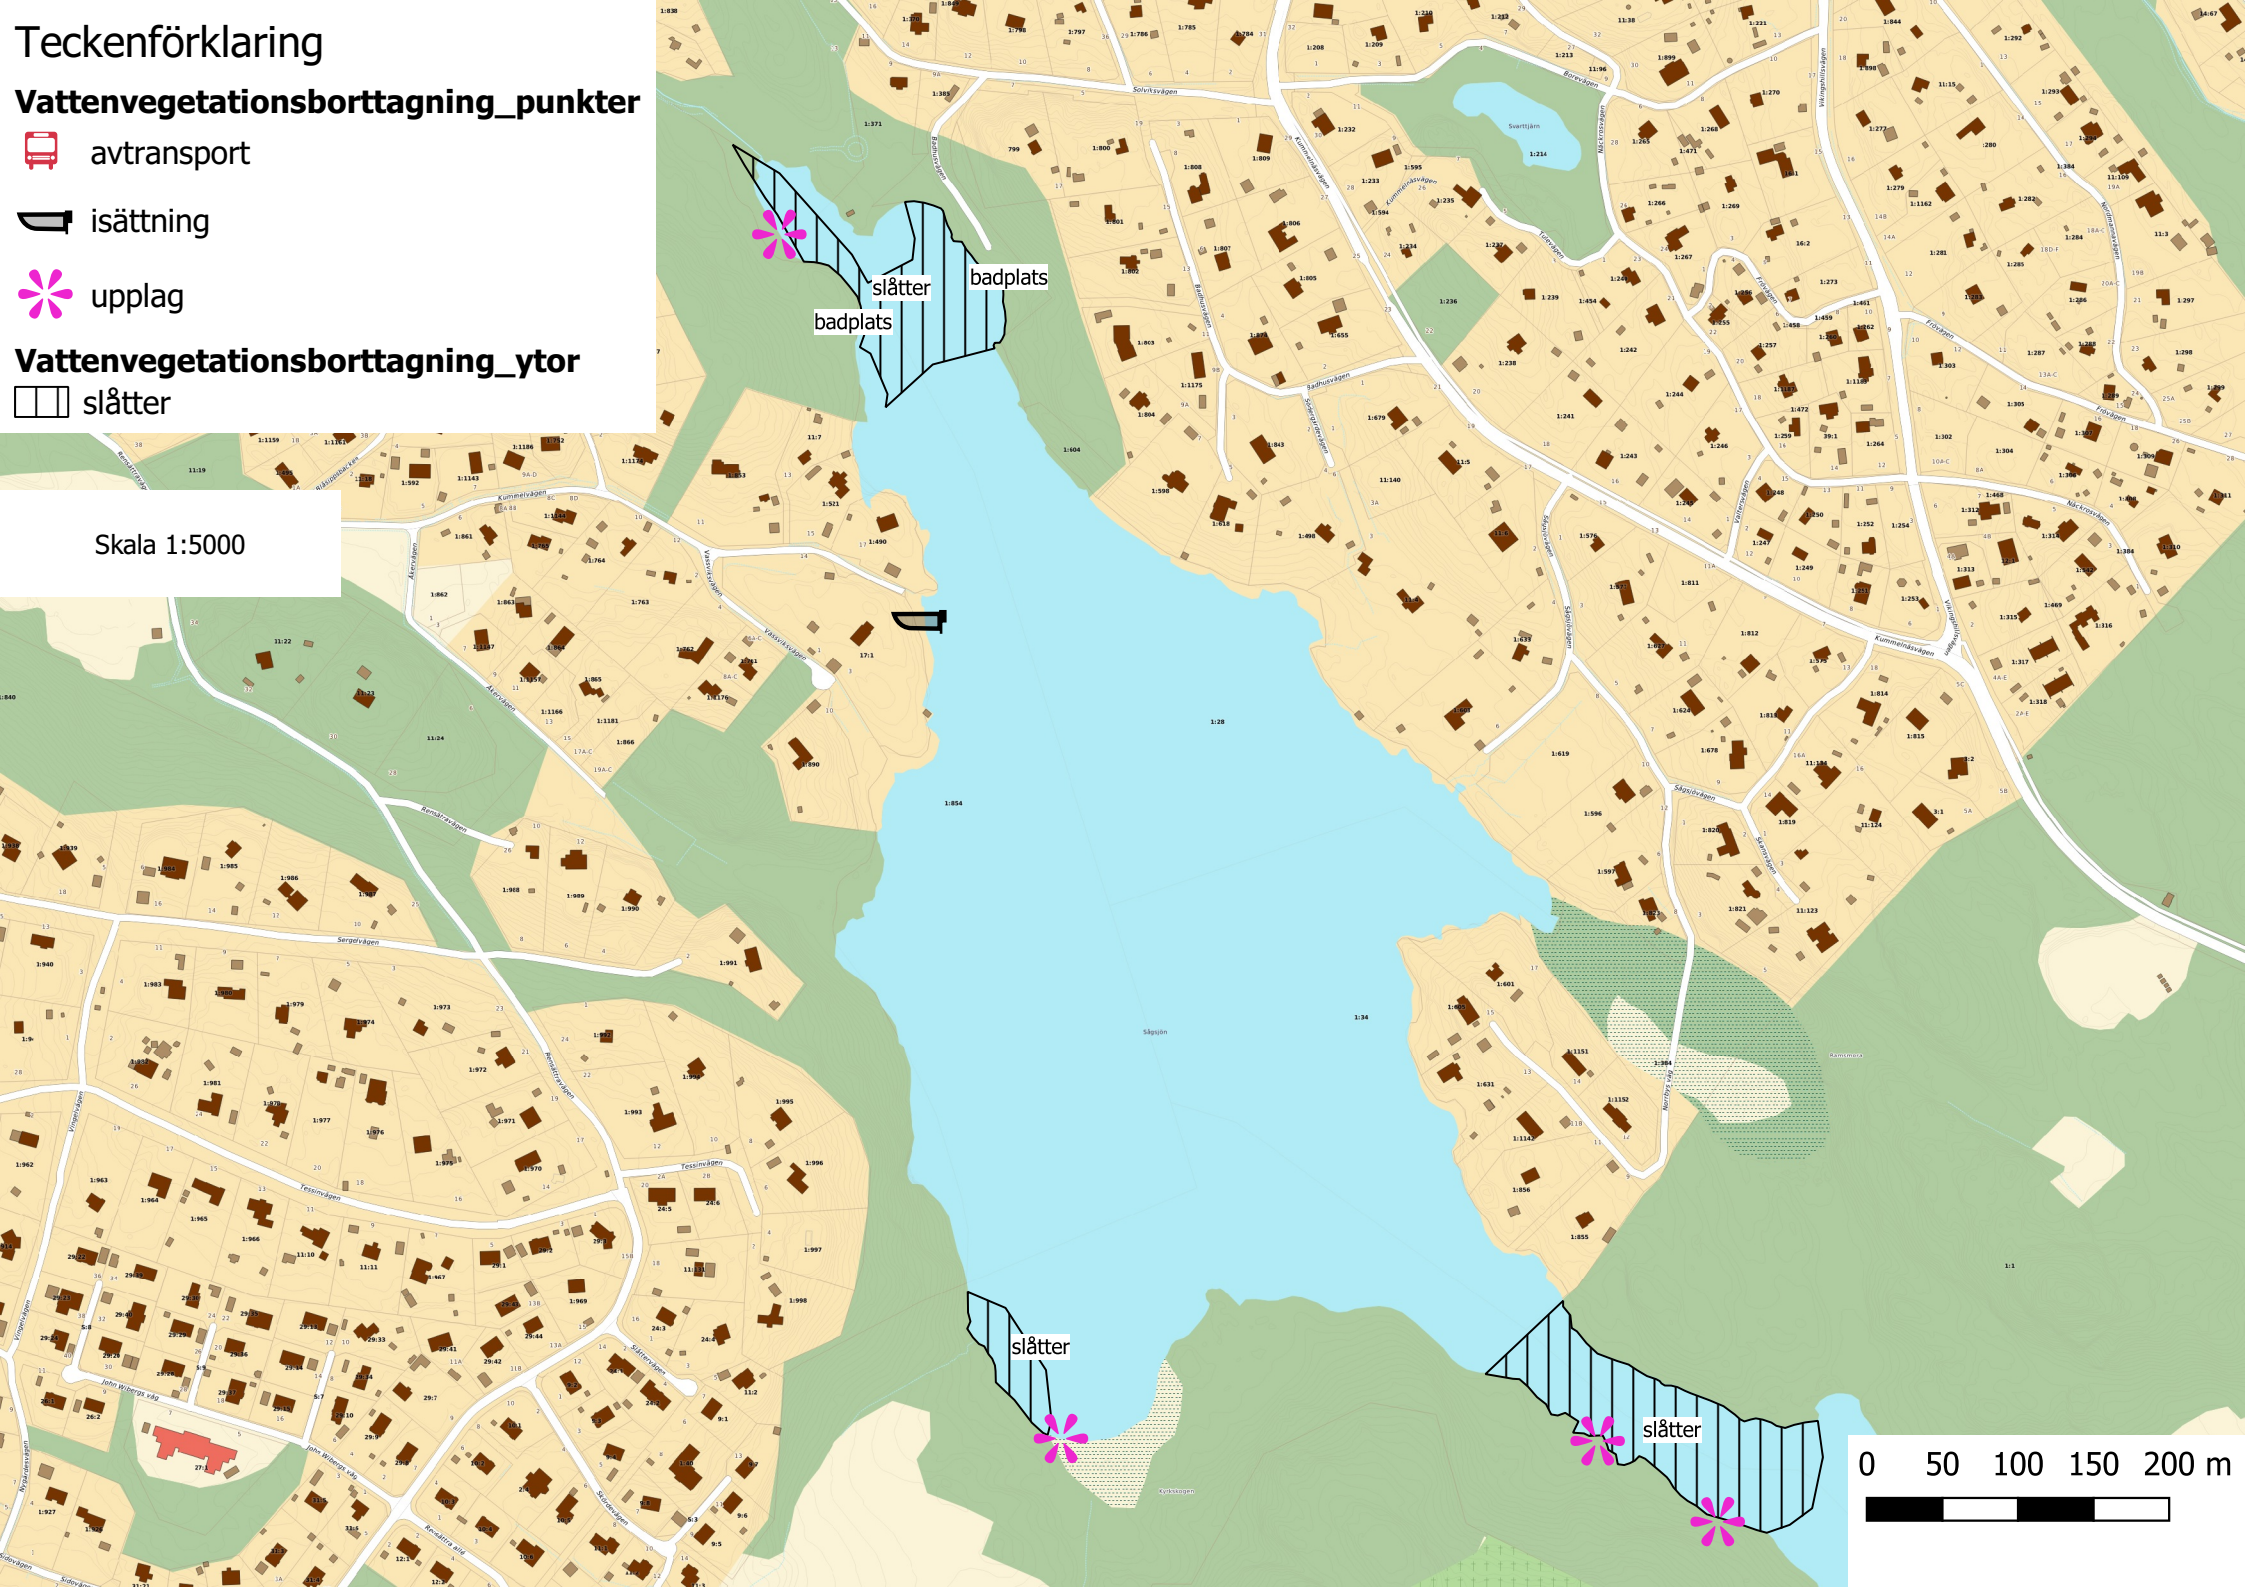

Teckenförklaring

Vattenvegetationsborttagning_punkter

 avtransport

 isättning

 upplag

Vattenvegetationsborttagning_ytor

 slätter

Skala 1:5000

0 50 100 150 200 m